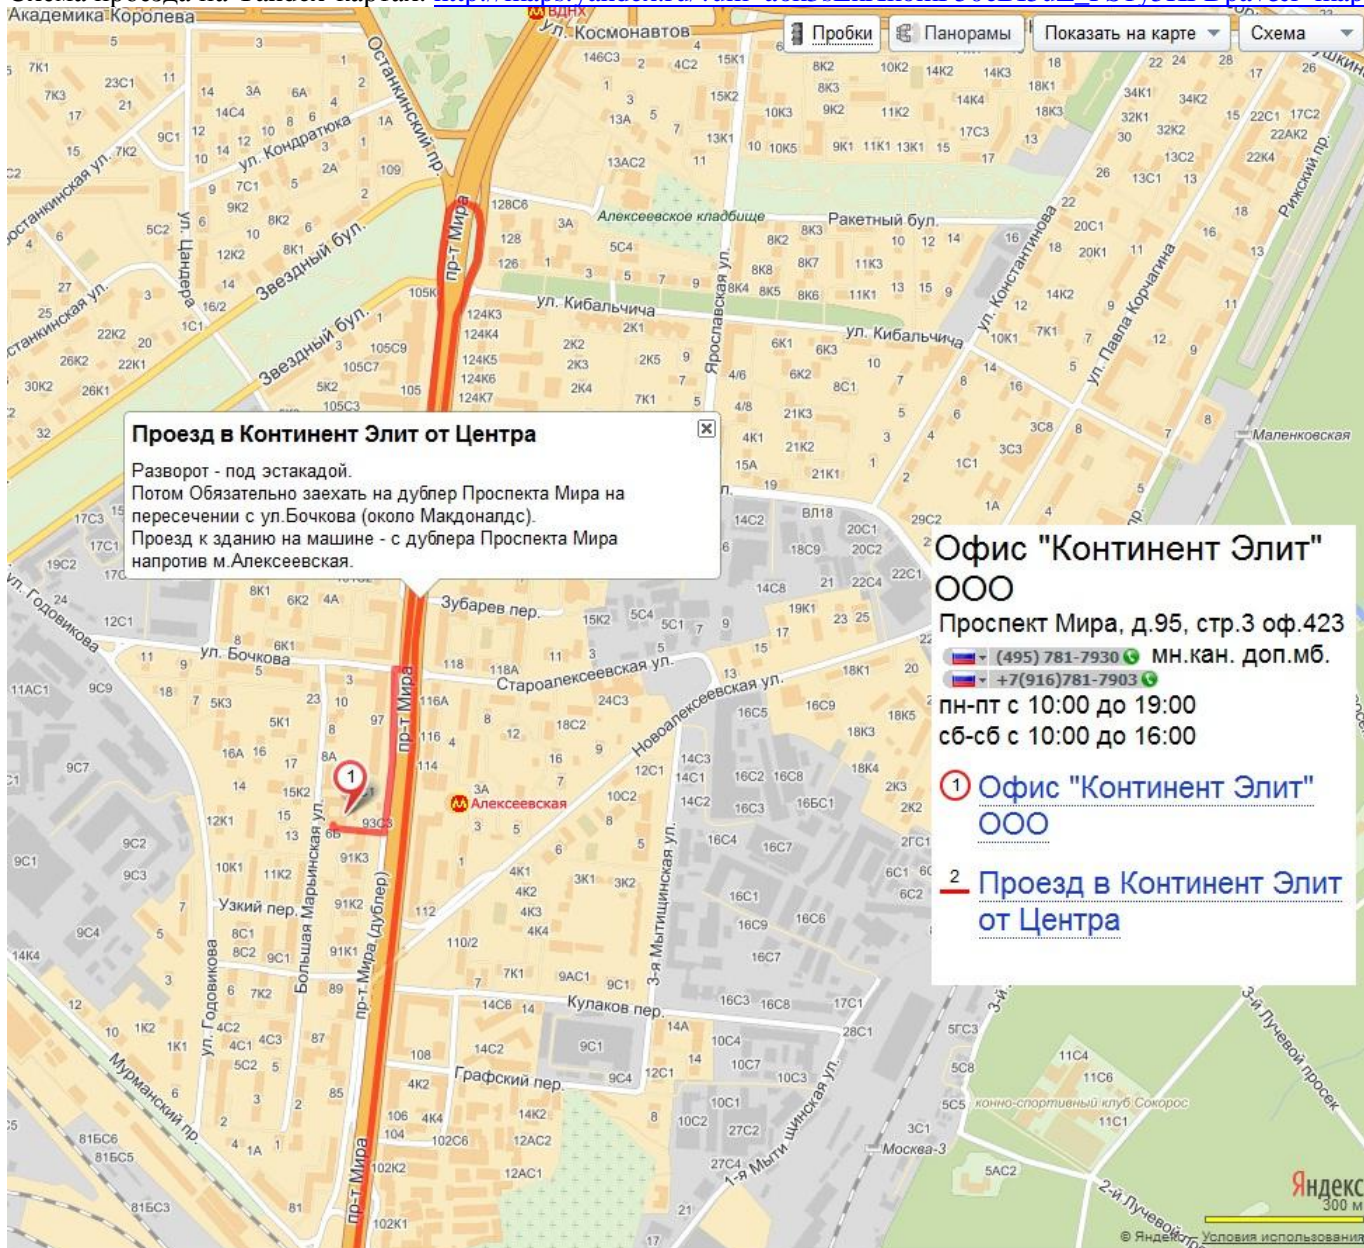

Схема проезда в «Континент Элит» ООО

Адрес: 129085 Москва, проспект Мира, д.95 стр.3, оф.423. Слева от здания подъезд №2.

Тел/Факс: (495) 781-7930, 7-916-781-7903мб.

Время работы: 10.00 – 19.00 пн-пт., 10.00 — 16.00 сб. вых — вск.

У метро Алексеевская.

Контакты на сайте: <http://www.oknakont.ru/node/24>

Схема проезда на Яндекс-картах: http://maps.yandex.ru/?um=aok3sEnXkomF50eBI5uZ_FS1y5KFDpav&l=map

Входите в здание (с южной стороны). У охраны говорите что в офис 423. Поднимаетесь сразу на 2 этаж по лестнице (с южной стороны). Проходите по часовой стрелке половину здания до северной стороны. (Увидите «Полиграфия, визитки») За ними справа лифт. На лифте поднимаетесь на 4этаж. Видите общую дверь «офисы 419-425». За ней и наш офис 423. Ждем Вас в гости!